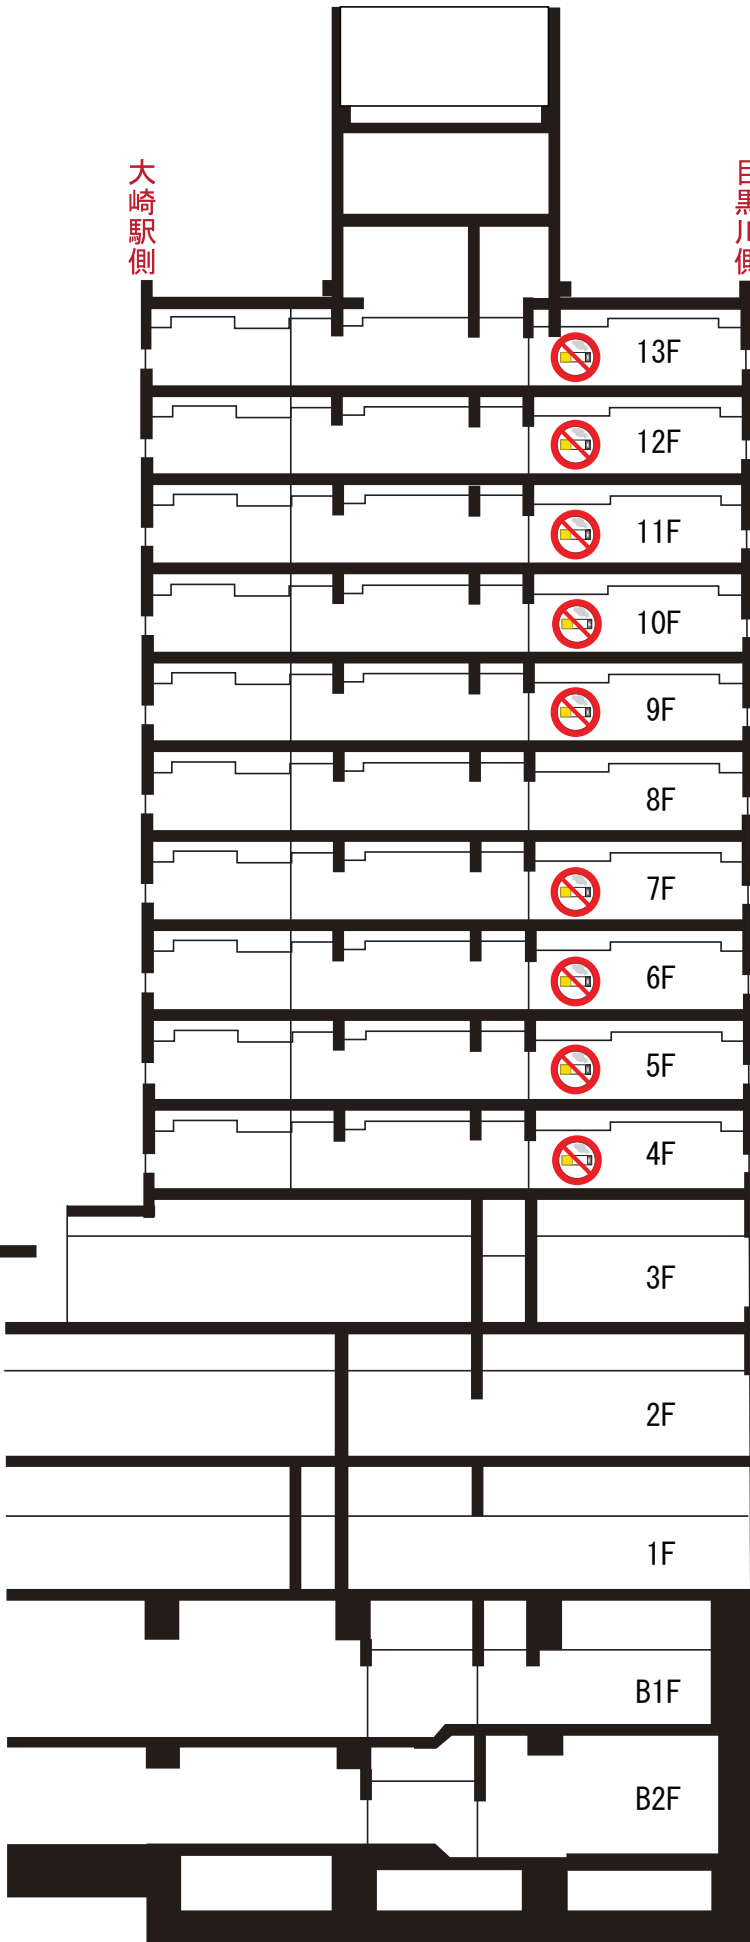

大崎駅側

目黒川側

13F

12F

11F

10F

9F

8F

7F

6F

5F

4F

3F

2F

1F

B1F

B2F

客室

客室・コインランドリー  
宴会場

<正面玄関>ロビー・フロント  
レストラン・ラウンジ・バー  
宴会場

美術館・テナント

<1階玄関>車寄せ・ロビー  
テナント（スーパー他）

駐車場

正面玄関●立体歩道橋で大崎駅（北改札口）東口直結